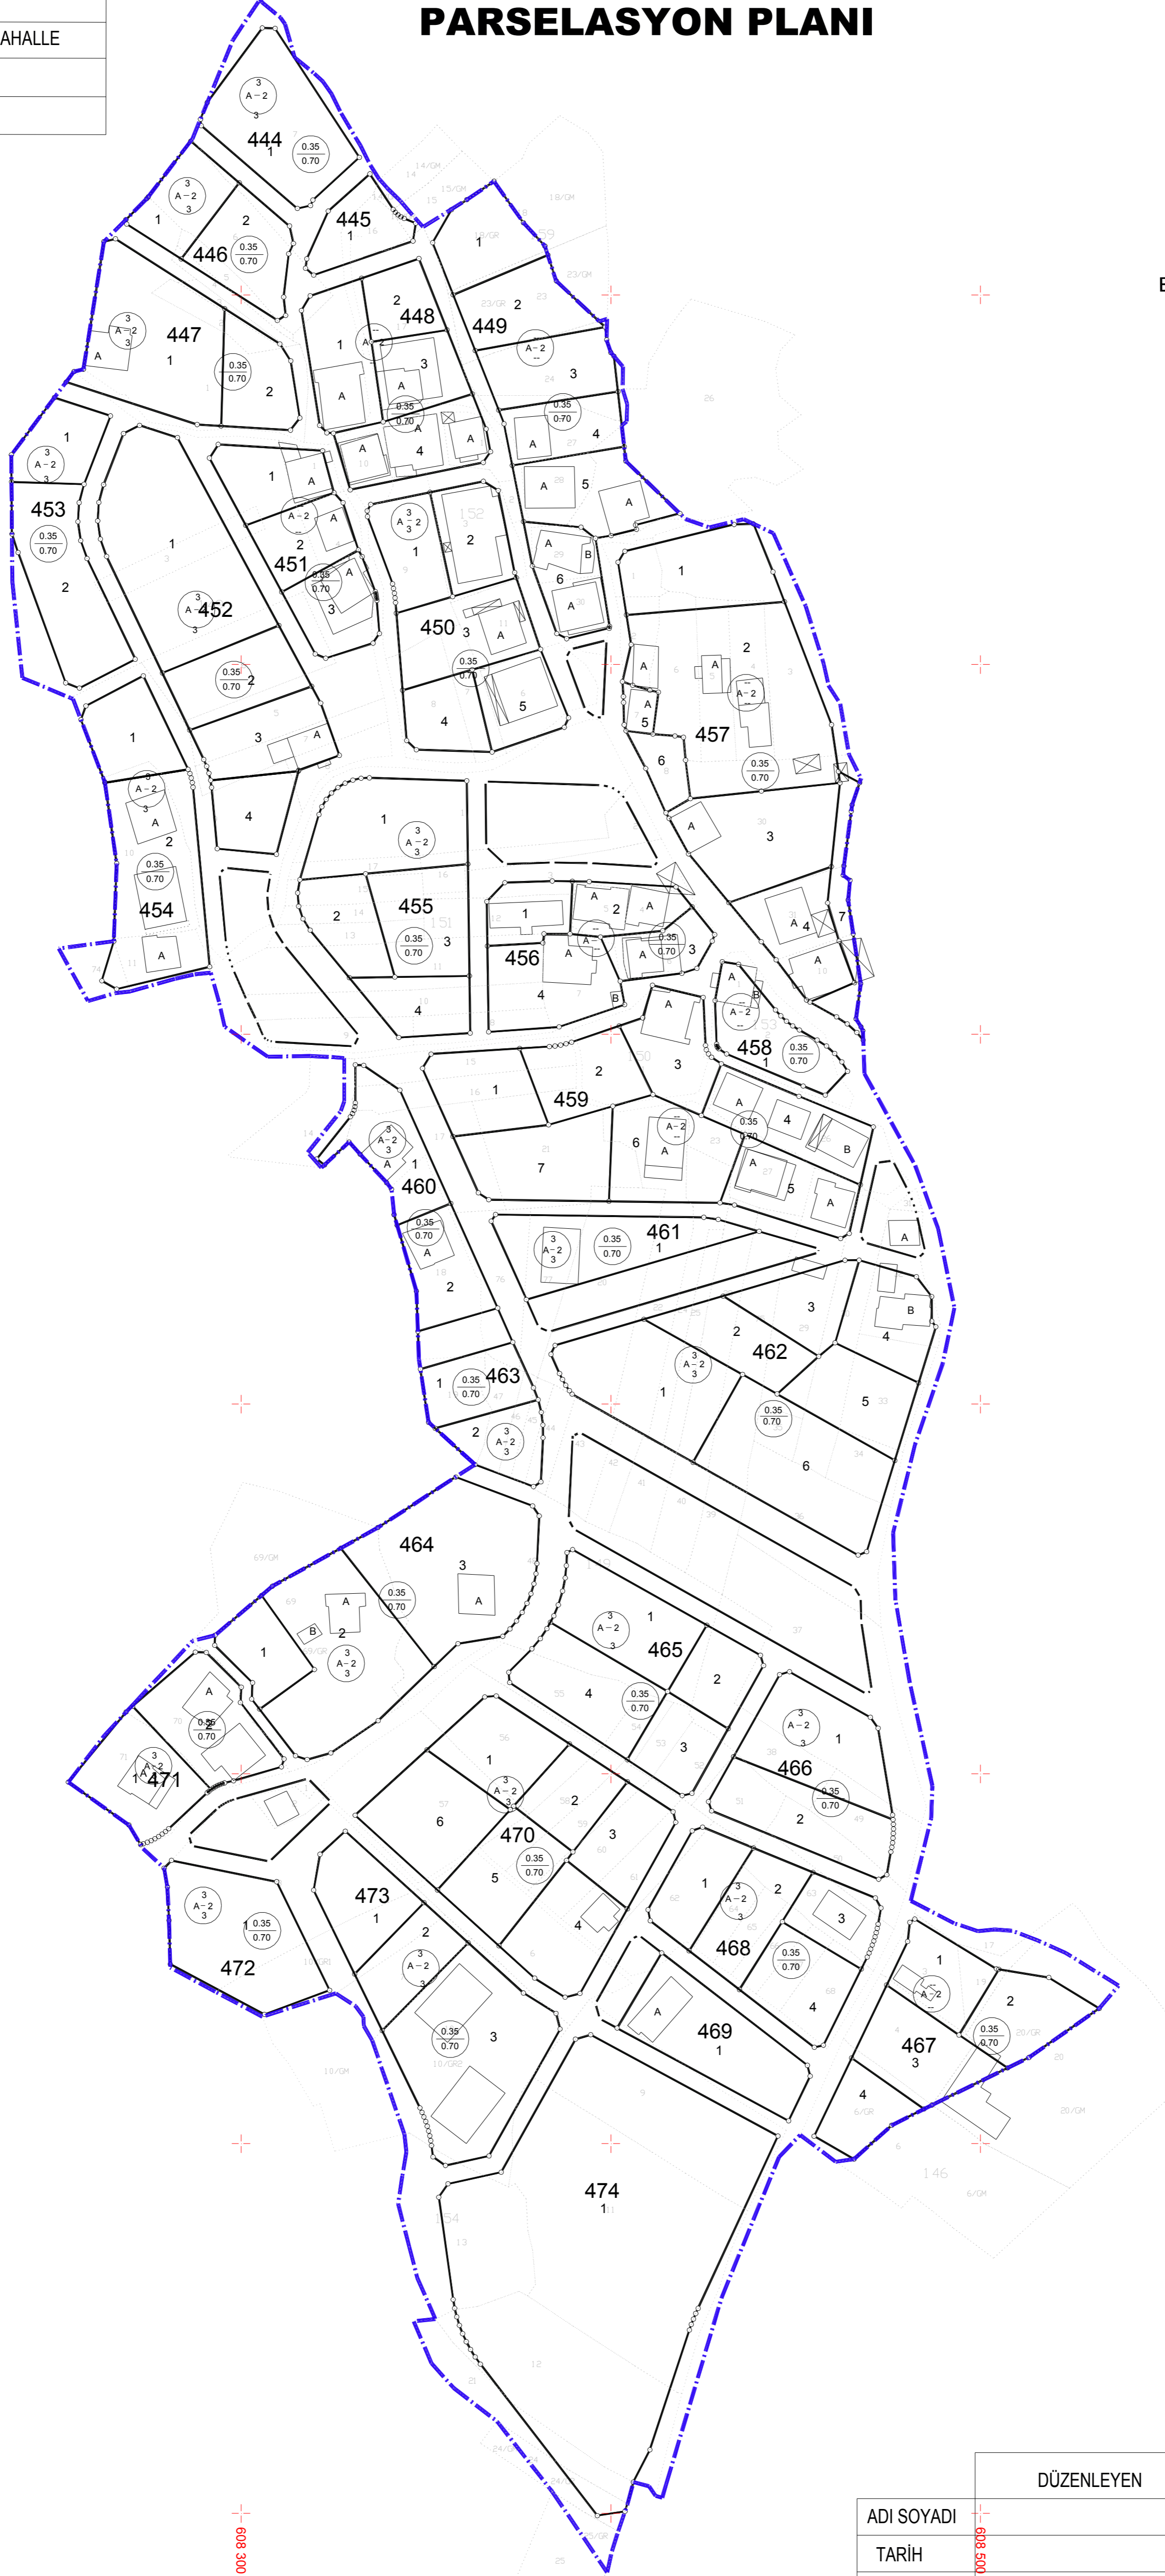

İLİ	TRABZON
İLÇESİ	ÇAYKARA
MAH/KÖY	UZUNGÖL / YENİMAHALLE
PAFTA NO	
ADA PARSEL	

PARSELASYON PLANI

Tapu ve Kadastro
Genel Müdürlüğü

4 500 000 +

4 499 900 +

4 499 800 +

4 499 700 +

4 499 600 +

4 499 500 +

4 499 400 +

002 809 +

005 809 +

PROJE İTRF-96 SİSTEMİNDEDİR

UYGUNDUR
BELEDİYE / ÖZEL İDARE

DÜZENLEYEN

KONTROL EDEN

ADI SOYADI +

TARİH

İMZA

+

+

+

+

+

+